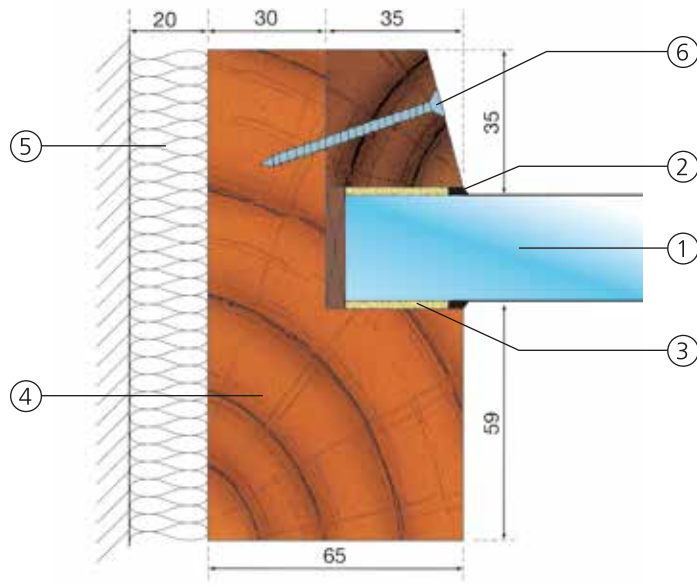

SCHÉMA DE COUPE DE CHÂSSIS BOIS (en mm)