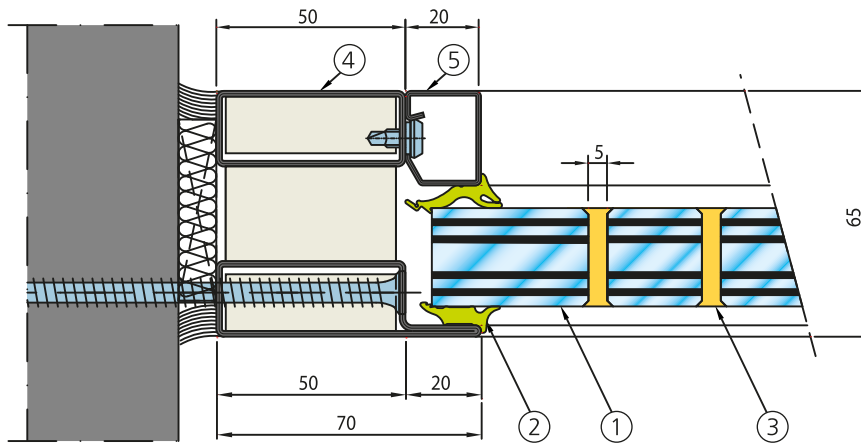

FORSTER FUEGO LIGHT 60