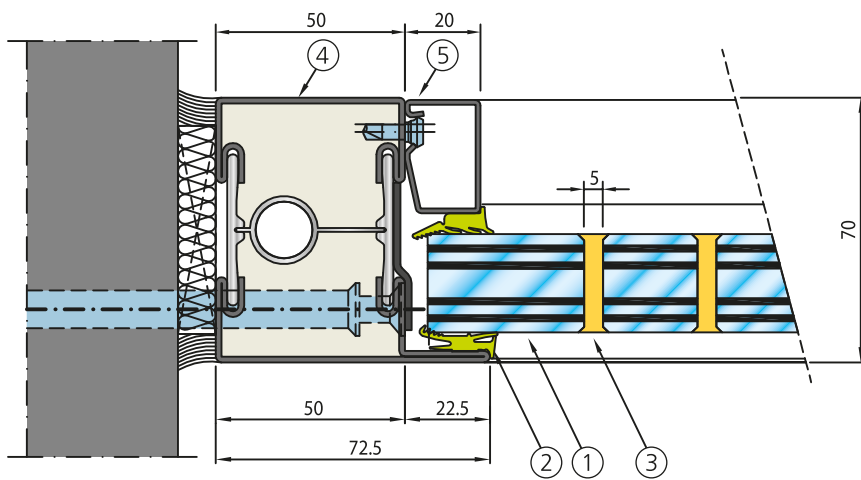

JANSEN JANISOL C4