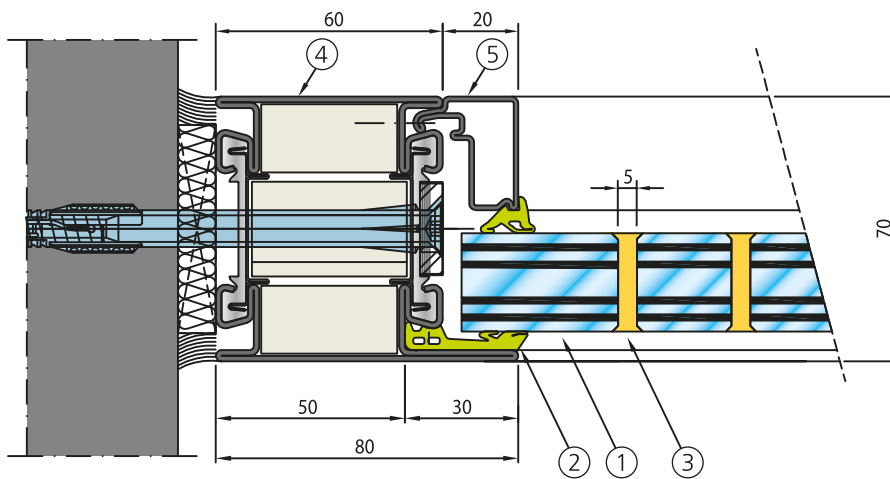

SV: Simple Vitrage - EG: Feuilleté

FORSTER FUEGO LIGHT 60

JANSEN JANISOL C4

RP-ISO-HERMETIC 70 EI60

1. Pyrobel 25 Vision Line
2. Joint EPDM
3. Firestop 700 ou 791 T
4. Profil acier (dormant)
5. Pardlose acier