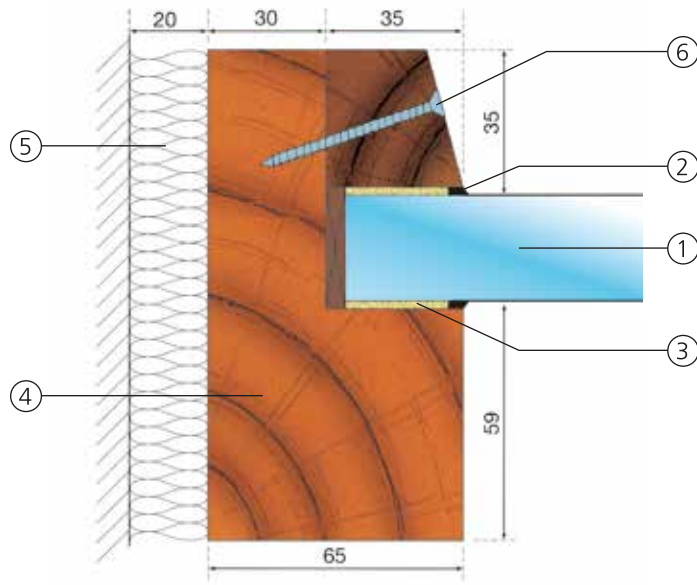

Spécifications / Identification

Type de vitrage	Simple
Applications	Intérieures
Épaisseur	28,4 mm
Tolérance sur épaisseur	± 2 mm
Tolérance sur dimensions	± 2 mm
Poids	63 kg/m ²
Dimensions minimales	Pas de minimum
Propriétés lumineuses (EN 410): [%]	78 / 7
Valeur Ug (EN 673)	4,9 W/(m ² .K)
Résistance aux chocs (EN 12600)	1B1
Isolation acoustique (EN 12758)-Rw(C,Ctr)	41 dB (0; -3)

PROCÈS-VERBAUX

Classement suivant norme EN 13501-2

SYSTÈME(*)	ESSAI	VITRAGE	DIMENSIONS TESTÉES EN MM (L X H)(**)		TEMPS RÉALISÉ (MINUTES)		
			PAYSAGE	SURFACE	RADIATION LIMITÉE EW	ISOLATION EI	
PLAFOND PLANCHER	BOIS	717	PYROBEL 28H	2060 X 700	1,44 M ²	69	68

(*) Veuillez consulter AGC pour tous les autres systèmes disponibles

(**) Agrandissements des dimensions possibles selon EN 15254-2

SCHÉMA DE COUPE DE CHÂSSIS BOIS (en mm)

EXEMPLE DE MONTAGE (en mm)

Procès-verbal N° 717