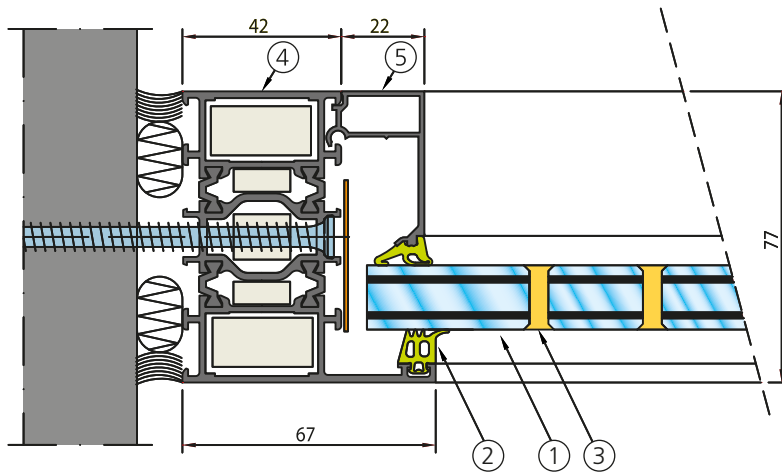

WICONA WICSTYLE 77 FP