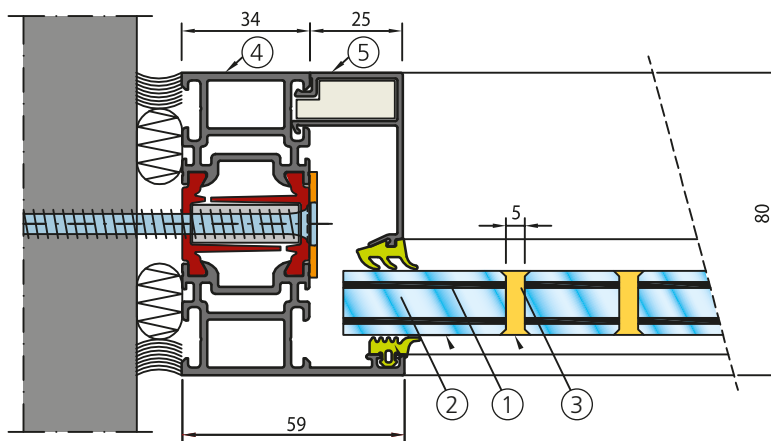

SCHÜCO ADS 80 FR30

1. Pyrobel 16 Vision Line	4. Profil alu (dormant)
2. Joint EPDM	5. Parclose alu
3. Firestop 700 ou 791 T	

Les présents schémas ne peuvent servir de détails d'exécution; à cette fin, se référer au PV complet.

AGC Glass France SAS

AGC Glass Europe a des représentants dans le monde entier. Veuillez consulter www.YourGlass.com pour d'autres adresses.

Tél. 01 57 58 31 55 - Fax 01 57 58 30 74 - pyrobel.france@eu.agc.com - www.agc-glass.eu - www.yourpyrobel.fr