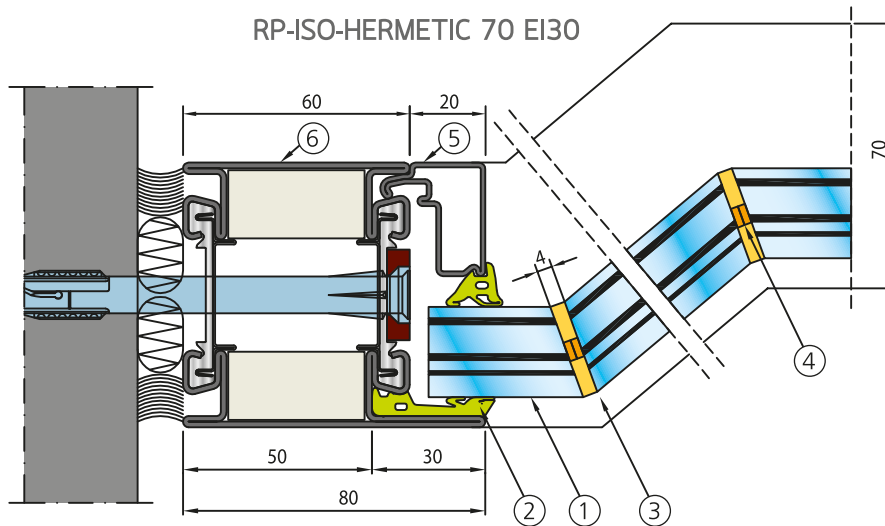

EG : Feuilleté

FORSTER FUEGO LIGHT 30

JANSEN JANISOL 2

RP-ISO-HERMETIC 70 EI30

1. Pyrobel 16 EG (+6) Vision Line Corner
2. Joint EPDM
3. Firestop 700 ou 791 T
4. Kerafix FXL 200
5. Pardose acier
6. Profil acier (dormant)